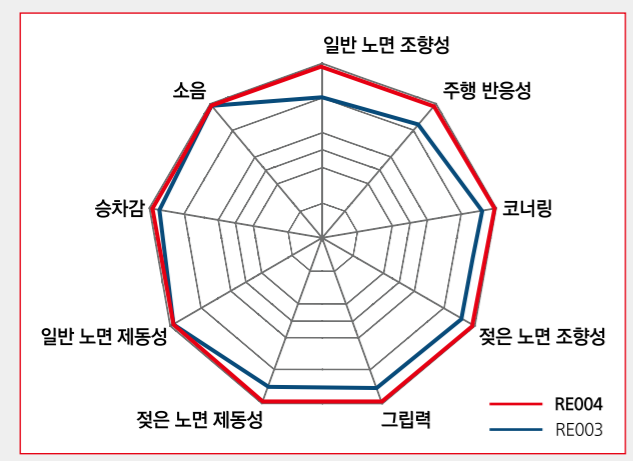

NEW

POTENZA Adrenalin RE004

Awaken the sports driver in you

- 모든 노면에서 향상된 안정성과 컨트롤
- RE003 대비 향상된 주행 성능 (일반 / 젖은 노면)
- 더욱 안전하고 정교한 컨트롤

성능 비교 분석표 (아드레날린 RE003과 비교)

RE003 대비 향상된 주행 성능 (일반 / 젖은 노면)

PATTERN DESIGN

3 1/2 그루브
 일반 / 젖은 노면 모두에서 향상된 안정성, 컨트롤에 의한 안정된 코너링, 제동 성능 발휘

넓어진 안쪽 그루브
 즉각적인 조향 반응 성능으로 주행의 즐거움을 한층 업그레이드

다이나믹 "A" 패턴 디자인
 최고의 핸들링 성능을 발휘하는, 디자인적으로도 뛰어난 다이나믹한 패턴 설계

연결된 블록들
 슬더블록의 강성을 높여 타이어의 반응 성능을 향상시키고, 고속주행에서 차체의 과도한 움직임을 방지