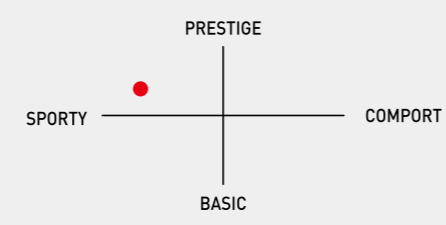

NEW

POTENZA Adrenalin RE004

Awaken the sports driver in you

- 모든 노면에서 향상된 안정성과 컨트롤
- RE003 대비 향상된 주행 성능 (일반 / 젖은 노면)
- 더욱 안전하고 정교한 컨트롤

성능 비교 분석표 (아드레날린 RE003과 비교)

RE003 대비 향상된 주행 성능 (일반 / 젖은 노면)

PATTERN DESIGN

3 1/2 그루브
 일반 / 젖은 노면 모두에서 향상된 안정성, 컨트롤에 의한 안정된 코너링, 제동 성능 발휘

넓어진 안쪽 그루브
 즉각적인 조향 반응 성능으로 주행의 즐거움을 한층 업그레이드

다이나믹 "A" 패턴 디자인
 최고의 핸들링 성능을 발휘하는, 디자인적으로도 뛰어난 다이나믹한 패턴 설계

연결된 블록들
 슬더블록의 강성을 높여 타이어의 반응 성능을 향상시키고, 고속주행에서 차체의 과도한 움직임을 방지